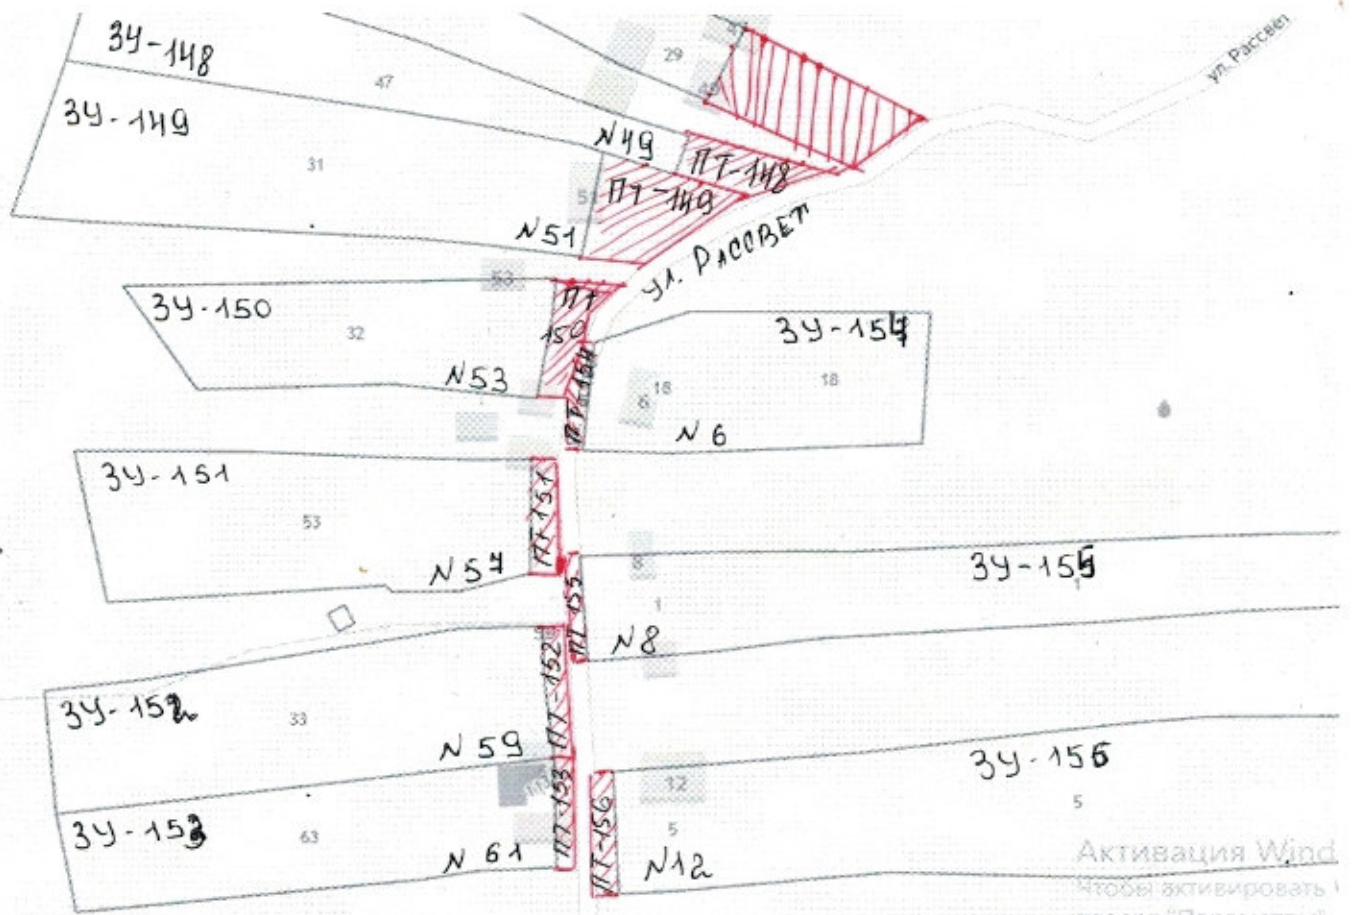

- прилегающая территории
- граница прилегающей территории