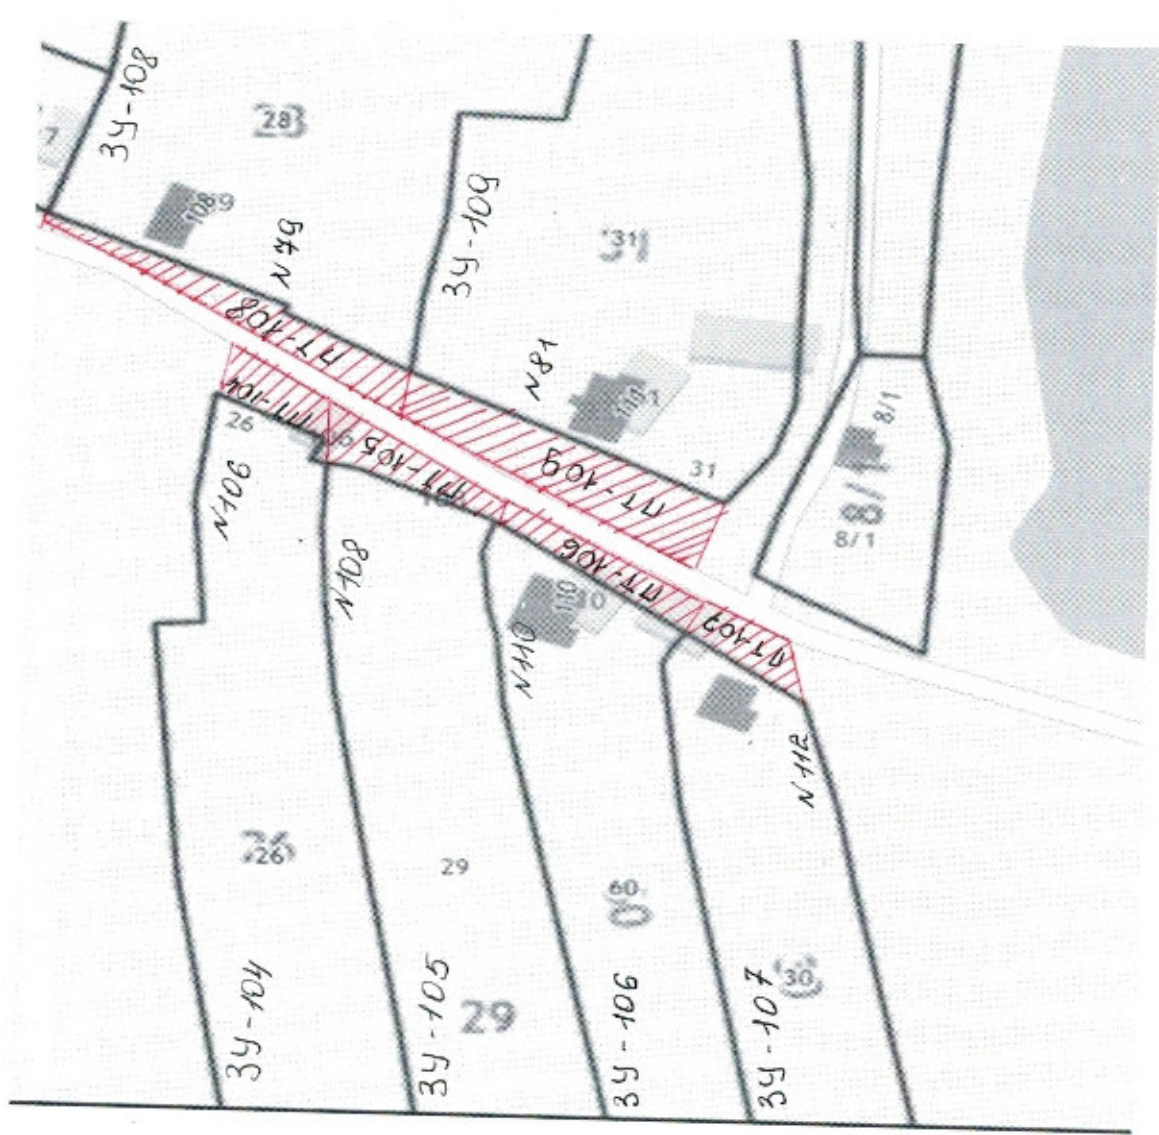

Адрес: Воронежская область, Калачеевский район с.Семеновка, ул. Ленина, д.106
Площадь прилегающей территории: _110 кв. м._ (ширина 22 м длина 5 м)
Кадастровый номер земельного участка 36:10:3400010:26
Адрес: Воронежская область, Калачеевский район, с.Семеновка, ул. Ленина, д. 108
Площадь прилегающей территории: _108 кв. м._ (ширина 27 м длина 4 м)
Кадастровый номер земельного участка 36:10:3400010:29
Адрес: Воронежская область, Калачеевский район, с.Семеновка, ул. Ленина, д.110
Площадь прилегающей территории: _136 кв. м._ (ширина 34 м длина 4 м)
Кадастровый номер земельного участка 36:10:3400010:60
Адрес: Воронежская область, Калачеевский район, с.Семеновка, ул. Ленина, д. 112
Площадь прилегающей территории: _154 кв. м._ (ширина 22 м длина 7м)
Кадастровый номер земельного участка 36:10:3400010:30
Адрес: Воронежская область, Калачеевский район, с.Семеновка, ул. Ленина, д.79
Площадь прилегающей территории: _300 кв. м._ (ширина 60 м длина 5 м)
Кадастровый номер земельного участка 36:10:3400010:28
Адрес: Воронежская область, Калачеевский район с.Семеновка, ул. Ленина, д.81
Площадь прилегающей территории: _424 кв. м._ (ширина 53 м длина 8 м)
Кадастровый номер земельного участка 36:10:3400010:31

- прилегающая территория
- земельный участок