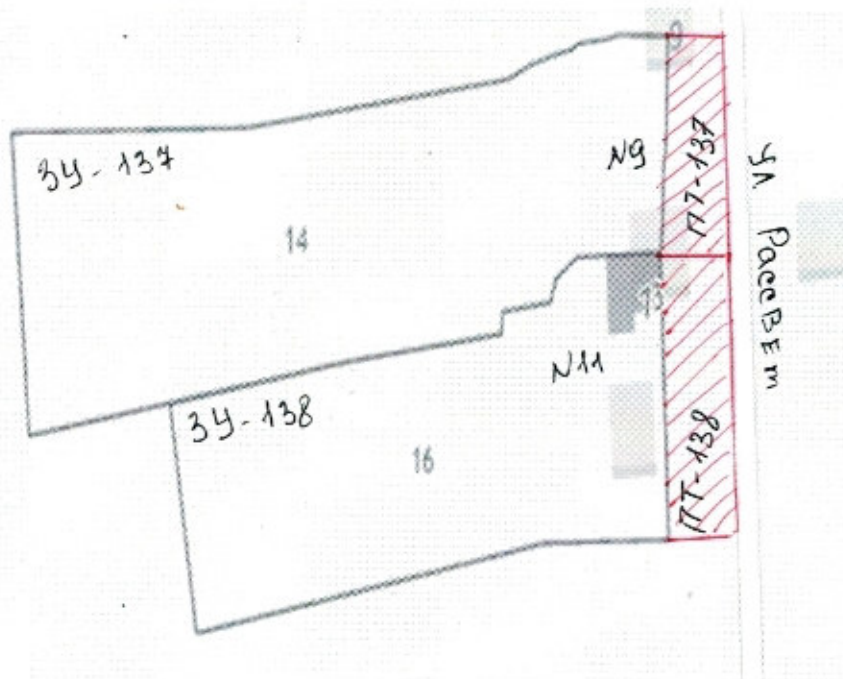

Адрес: Воронежская область, Калачеевский район с.Семеновка, ул. Рассвет, д.9

Площадь прилегающей территории: _175 кв. м._ (ширина 7 м длина 25 м)

Кадастровый номер земельного участка 36:10:3400007:14

Адрес: Воронежская область, Калачеевский район, с.Семеновка, ул. Рассвет, д.11

Площадь прилегающей территории: _341кв. м._ (ширина 11 м длина 31 м)

Кадастровый номер земельного участка 36:10:3400007:16

- прилегающая территория

- земельный участок