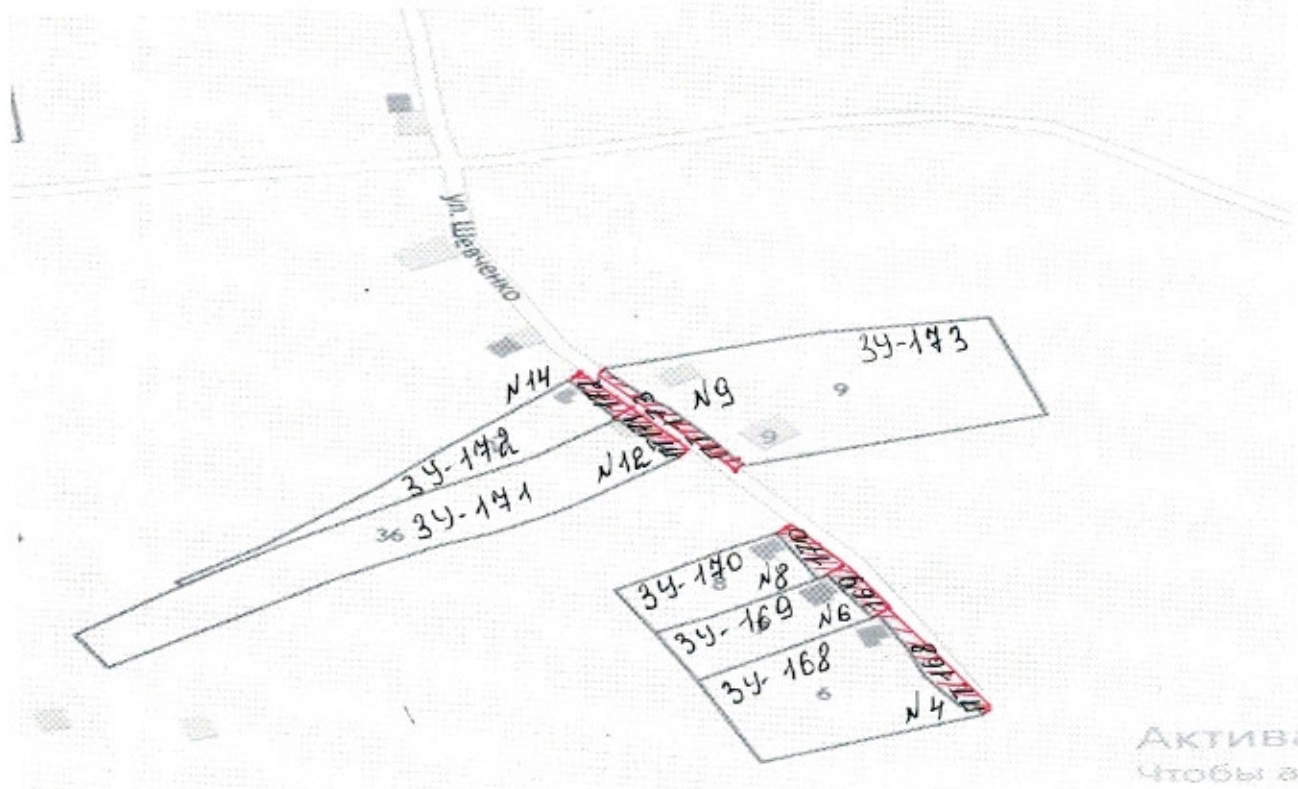

Площадь прилегающей территории: 256 кв. м (ширина 4 м длина 64 м)

Кадастровый номер земельного участка 36:10:3400009:3

 - прилегающая территория

 - земельный участок

Адрес: Воронежская область, Калачеевский район с.Семеновка, ул. Шевченко, д.4
 Площадь прилегающей территории: _342 кв. м. (ширина 6 м длина 57 м)
 Кадастровый номер земельного участка 36:10:3400009:6
 Адрес: Воронежская область, Калачеевский район, с.Семеновка, ул. Шевченко, д.6
 Площадь прилегающей территории: _120 кв. м (ширина 5 м длина 24 м)
 Кадастровый номер земельного участка 36:10:3400009:7
 Адрес: Воронежская область, Калачеевский район с.Семеновка, ул. Шевченко, д.8
 Площадь прилегающей территории: _115 кв. м. (ширина 5 м длина 23 м)
 Кадастровый номер земельного участка 36:10:3400009:8
 Адрес: Воронежская область, Калачеевский район, с.Семеновка, ул. Шевченко, д.12
 Площадь прилегающей территории: _88 кв. м (ширина 4 м длина 22 м)
 Кадастровый номер земельного участка 36:10:3400009:36
 Адрес: Воронежская область, Калачеевский район с.Семеновка, ул. Шевченко, д.14
 Площадь прилегающей территории: _138 кв. м. (ширина 6 м длина 23 м)
 Кадастровый номер земельного участка 36:10:3400009:27
 Адрес: Воронежская область, Калачеевский район, с.Семеновка, ул. Шевченко, д.9
 Площадь прилегающей территории: 236 кв. м (ширина 4 м длина 59 м)
 Кадастровый номер земельного участка 36:10:3400009:9