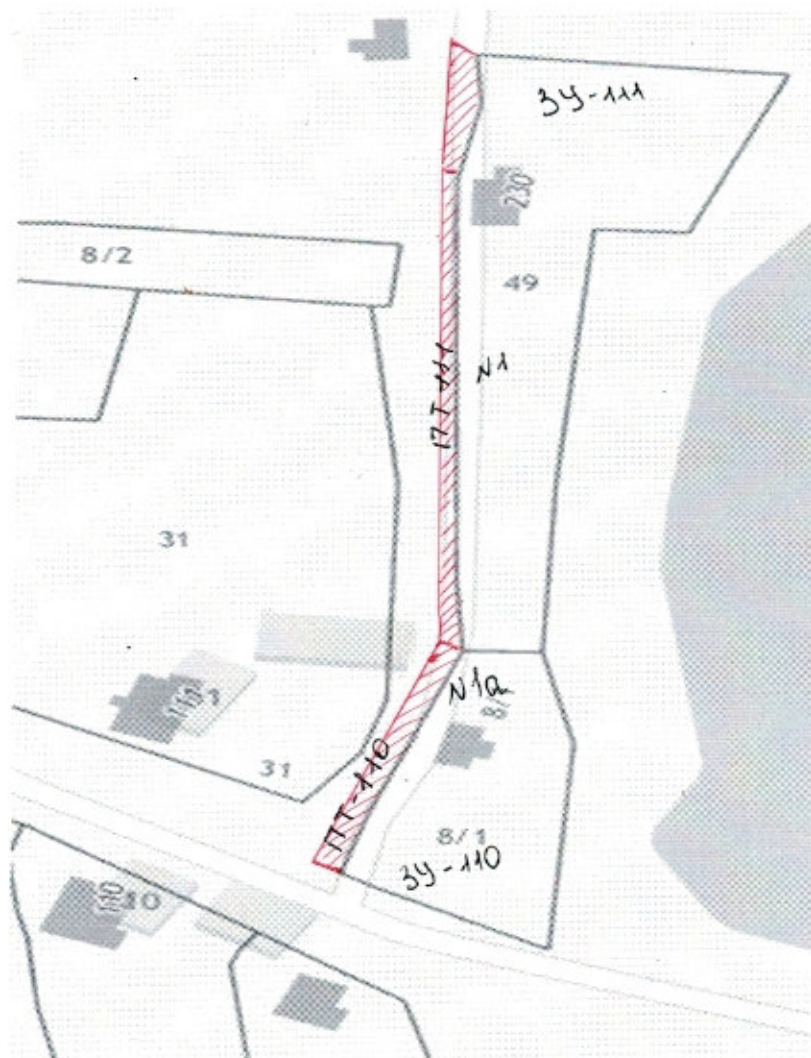

Адрес: Воронежская область, Калачеевский район с.Семеновка, ул. Мира, д.1а

Площадь прилегающей территории: _129 кв. м._ (ширина 43 м длина 3 м)

Кадастровый номер земельного участка 36:10:3400010:8

Адрес: Воронежская область, Калачеевский район, с.Семеновка, ул. Мира, д.1

Площадь прилегающей территории: _232 кв. м._ (ширина 116 м длина 2 м)

Кадастровый номер земельного участка 36:10:3400010:49

- прилегающая территория
- земельный участок