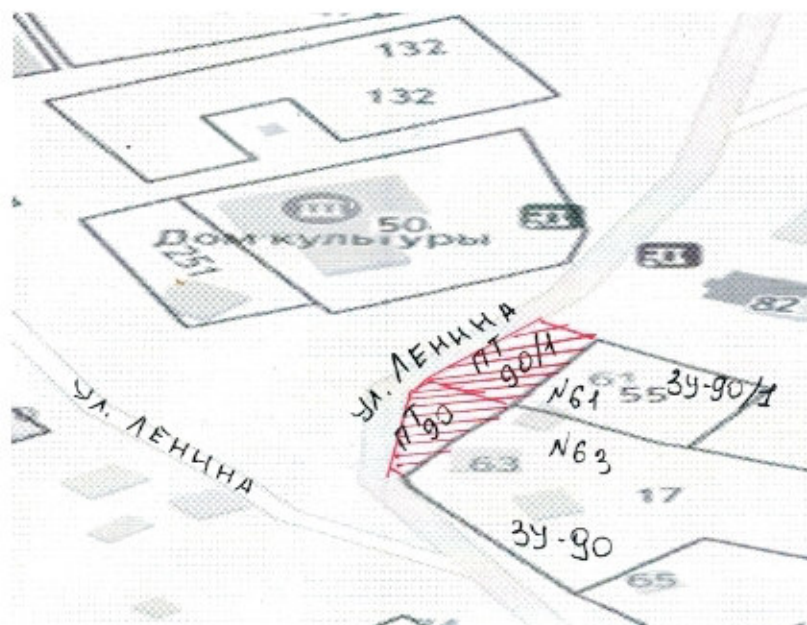

Адрес: Воронежская область, Калачеевский район, с.Семеновка, ул. Ленина, д. 61

Площадь прилегающей территории: _420 кв. м._ (ширина 14 м длина 30 м)

Кадастровый номер земельного участка 36:10:3400010:55

Адрес: Воронежская область, Калачеевский район, с.Семеновка, ул. Ленина, д.63

Площадь прилегающей территории: _202в. м._ (ширина 12 м длина 31 м)

Кадастровый номер земельного участка 36:10:3400010:17

- прилегающая территория

- земельный участок