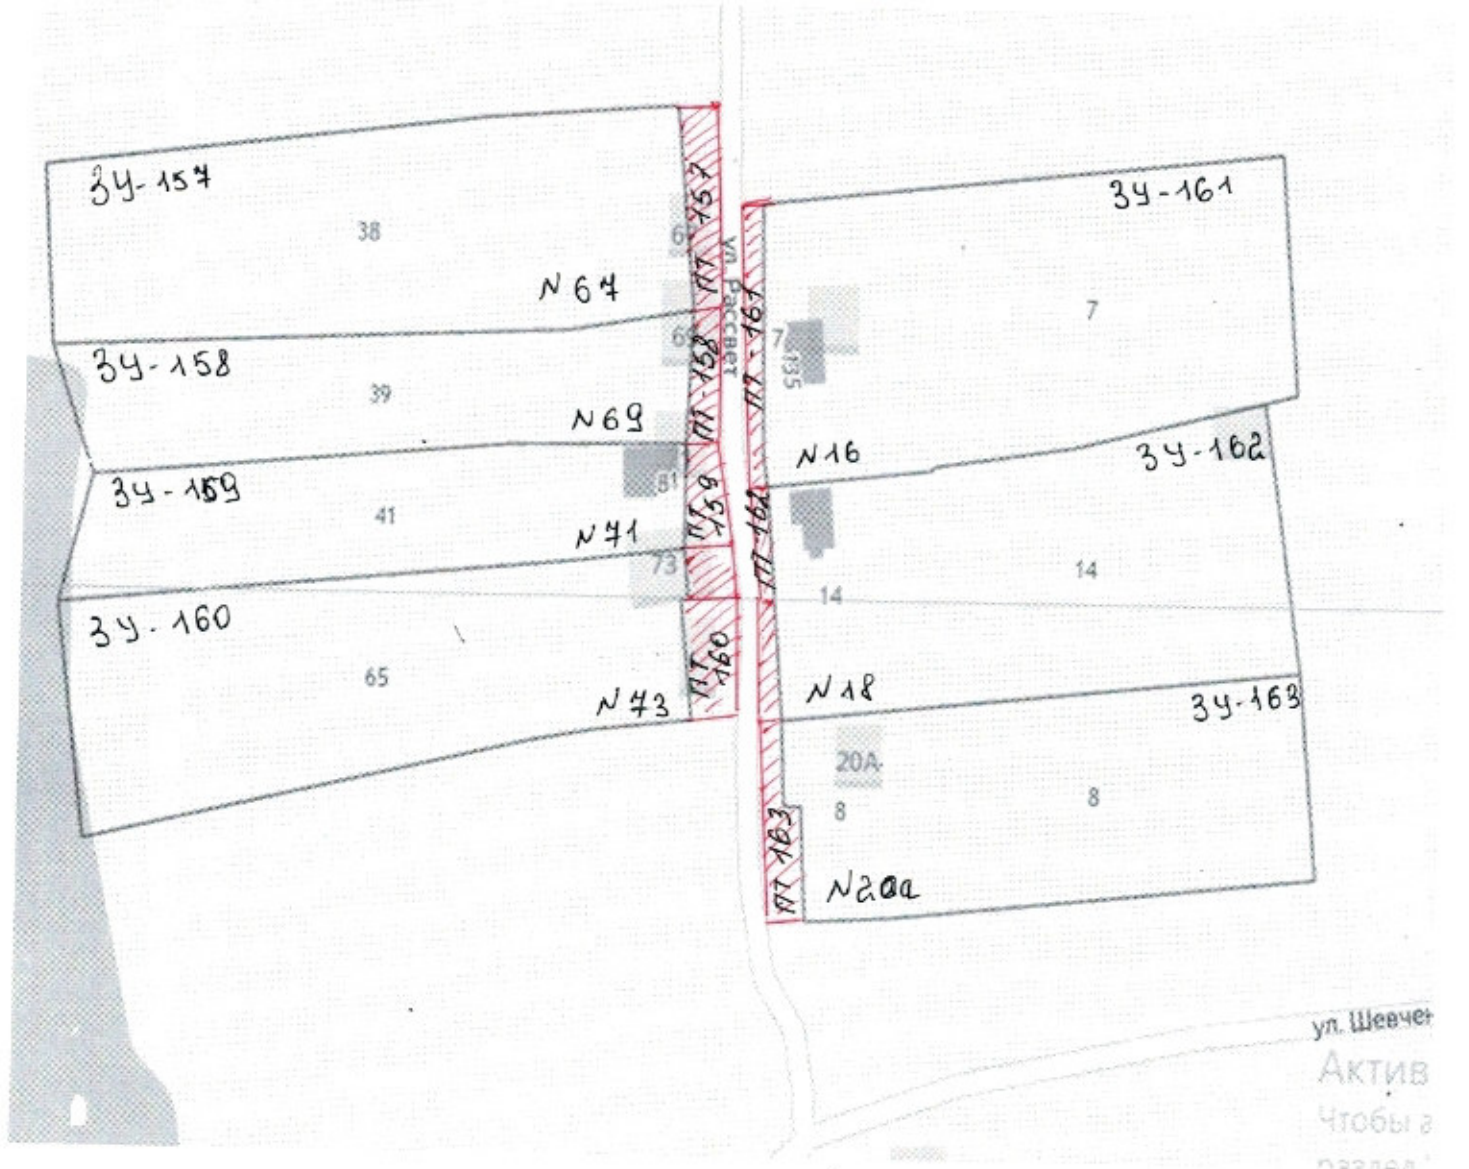

Адрес: Воронежская область, Калачеевский район с.Семеновка, ул. Рассвет, д.67
Площадь прилегающей территории: _245 кв. м._ (ширина 7 м длина 35 м)
Кадастровый номер земельного участка 36:10:3400010:38

Адрес: Воронежская область, Калачеевский район, с.Семеновка, ул. Рассвет, д.69
Площадь прилегающей территории: _50 кв. м(ширина 5 м длина 10 м)
Кадастровый номер земельного участка 36:10:3400010:39

Адрес: Воронежская область, Калачеевский район с.Семеновка, ул. Рассвет, д.71
Площадь прилегающей территории: _72 кв. м._ (ширина 4 м 18 м)
Кадастровый номер земельного участка 36:10:3400010:41

Адрес: Воронежская область, Калачеевский район, с.Семеновка, ул. Рассвет, д.73
Площадь прилегающей территории: _168 кв. м (ширина 6 м длина 28 м)
Кадастровый номер земельного участка 36:10:3400010:65

Адрес: Воронежская область, Калачеевский район с.Семеновка, ул. Рассвет, д.16
Площадь прилегающей территории: 235кв. м. _ (ширина 5 м длина 47 м)
Кадастровый номер земельного участка 36:10:3400008:7

Адрес: Воронежская область, Калачеевский район с.Семеновка, ул. Рассвет, д.18
Площадь прилегающей территории: _190кв. м._ (ширина 5 м длина 38 м)
Кадастровый номер земельного участка 36:10:3400008:14

Адрес: Воронежская область, Калачеевский район, с.Семеновка, ул. Рассвет, д.20а
Площадь прилегающей территории: _256 кв. м (ширина 8 м длина 32 м)
Кадастровый номер земельного участка 36:10:3400008:8

- прилегающая территория
- земельный участок

ул. Шевченко
АКТИВ
Чтобы
познать