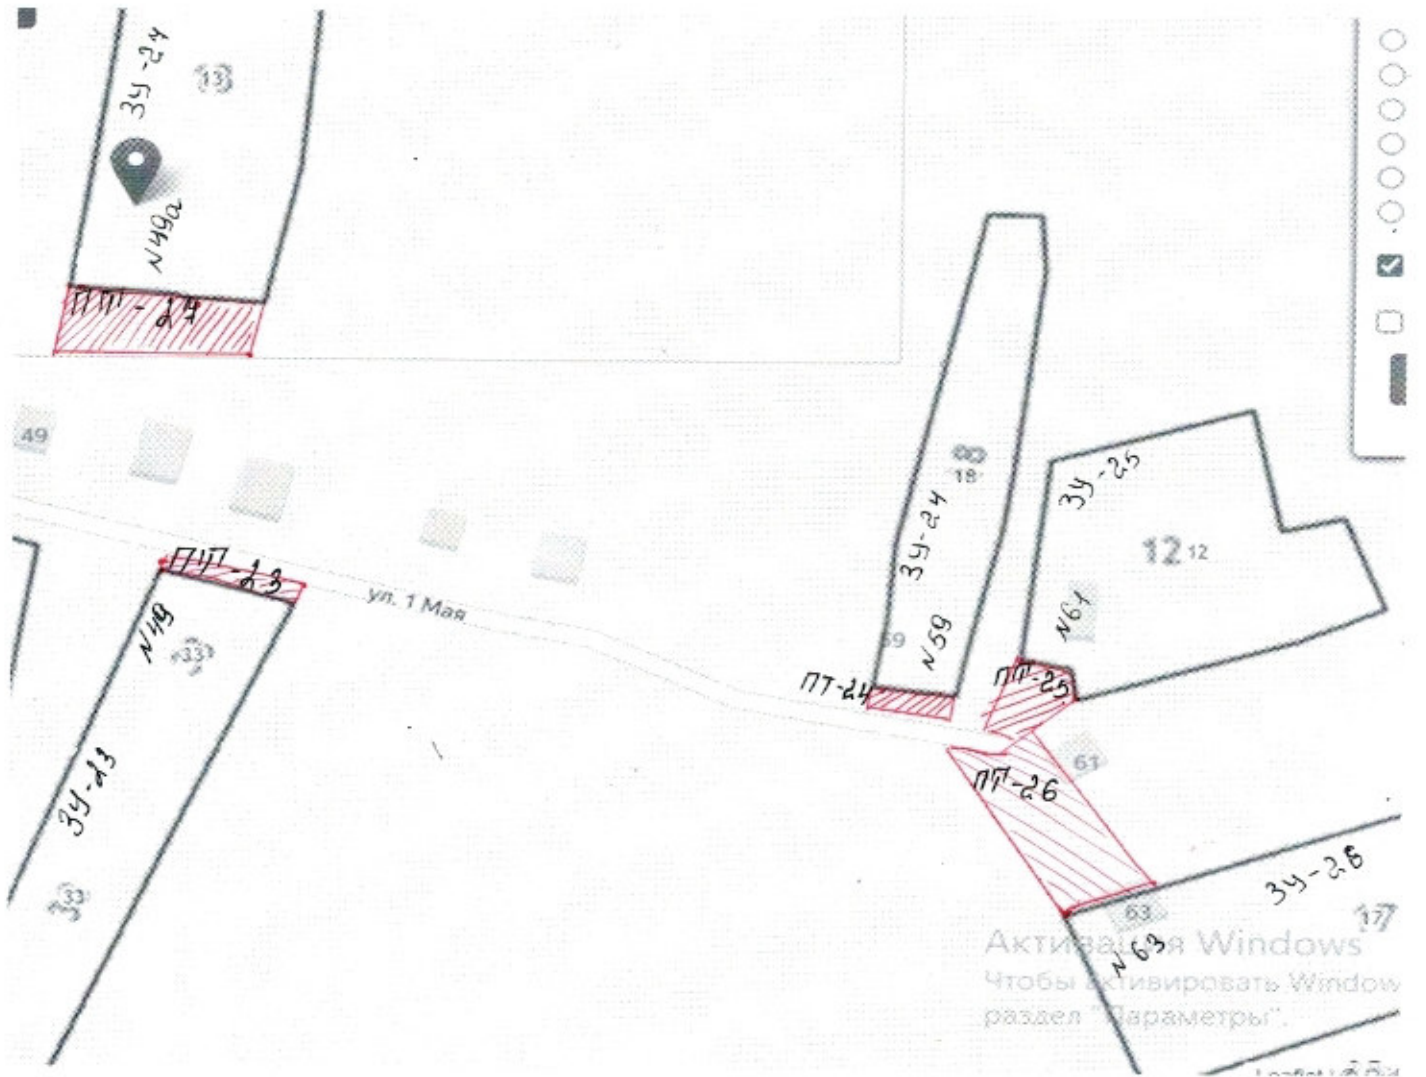

Площадь прилегающей территории: __125 кв. м.__ (ширина 5м длина 25 м)

Кадастровый номер земельного участка 36:10:3400011:33

 - прилегающая территория

 - земельный участок

Адрес: Воронежская область, Калачеевский район, с.Семеновка, ул. Гагарина, д.5