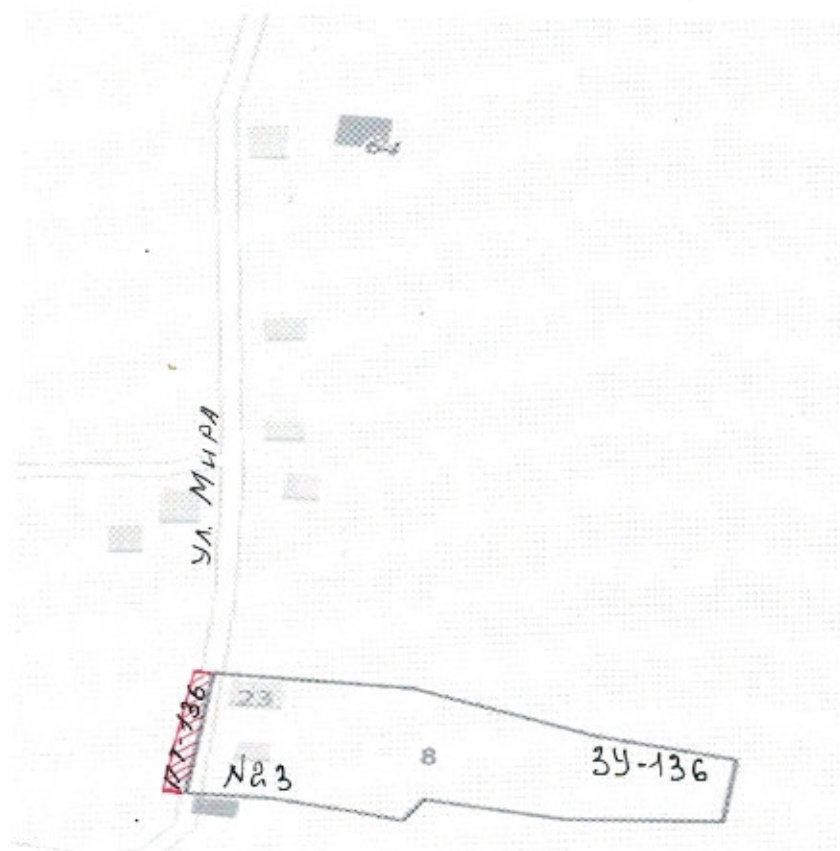

Адрес: Воронежская область, Калачеевский район, с.Семеновка, ул. Мира, д.23
Площадь прилегающей территории: _184 кв. м._ (ширина 46 м длина 4 м)
Кадастровый номер земельного участка 36:10:3400006:8

- прилегающая территория
 - земельный участок