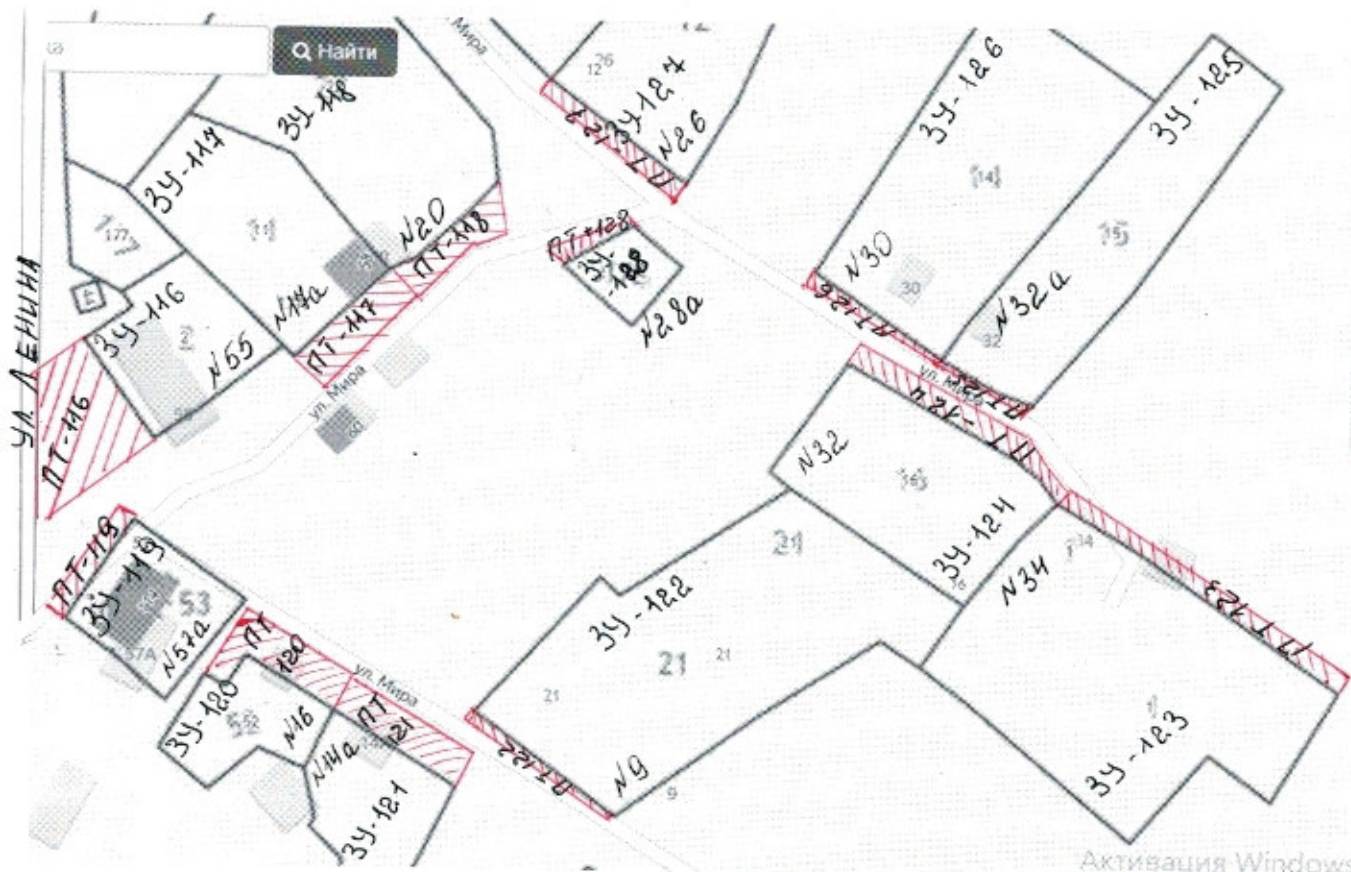

Активация Windows

- прилегающая территория
- земельный участок