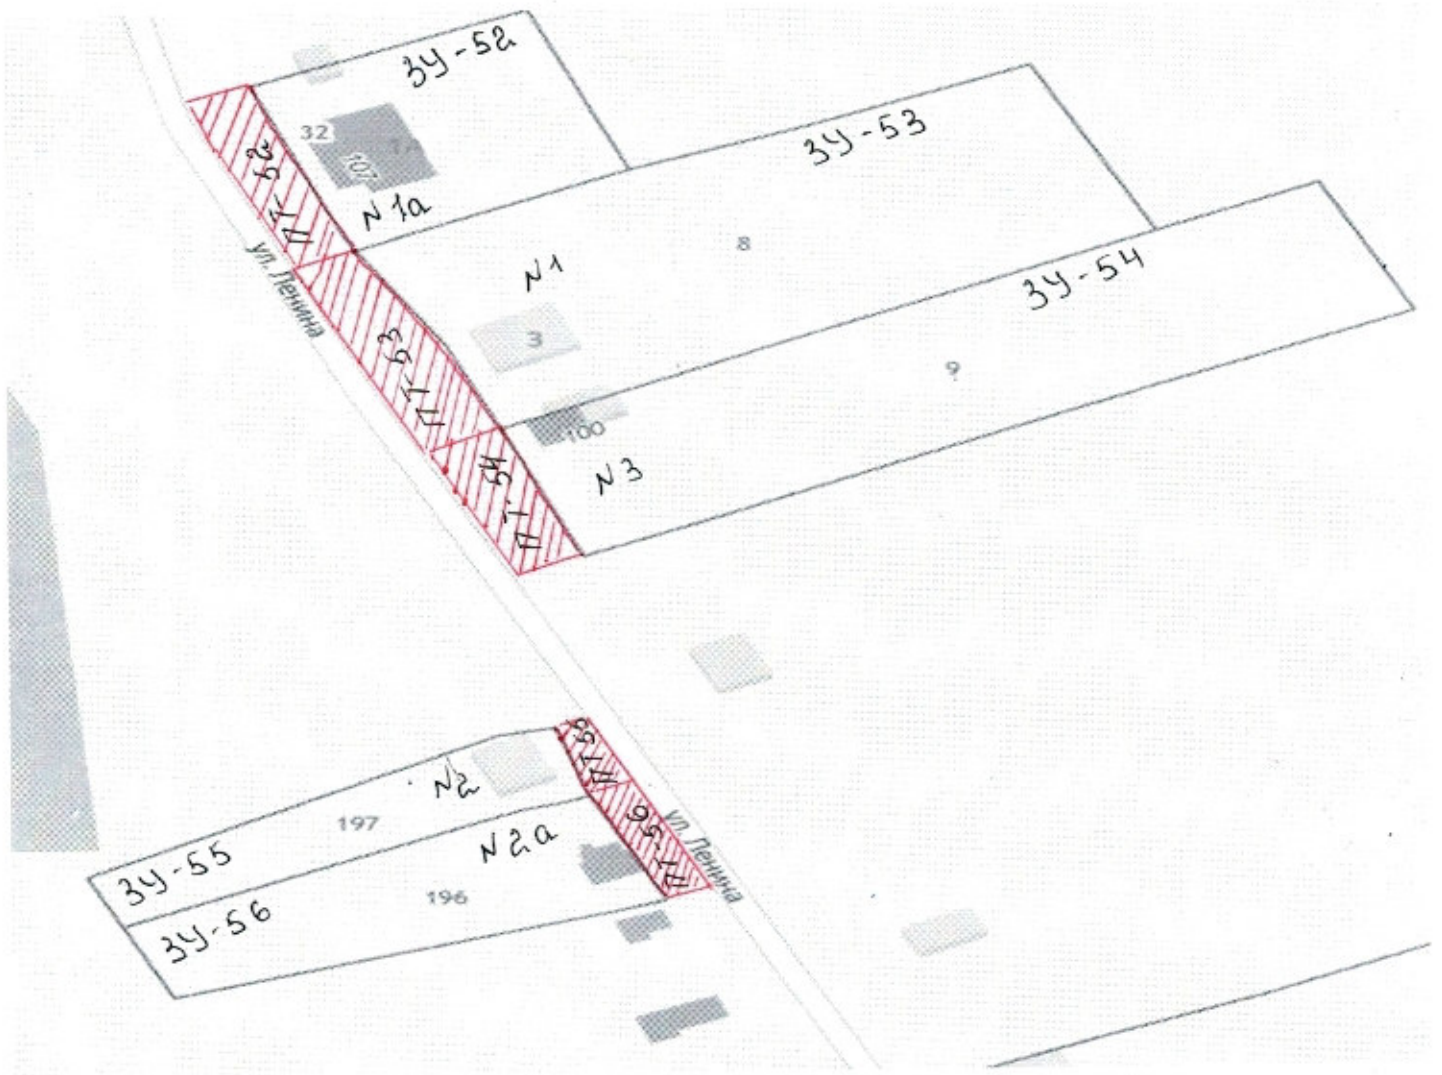

Адрес: Воронежская область, Калачеевский район, с.Семеновка, ул. Ленина, д.1а
Площадь прилегающей территории: __312 кв. м.__ (ширина 8 м длина 39 м)
Кадастровый номер земельного участка 36:10:3400004:32

Адрес: Воронежская область, Калачеевский район, с.Семеновка, ул. Ленина, д. 1
Площадь прилегающей территории: __315 кв. м.__ (ширина 7 м длина 45 м)
Кадастровый номер земельного участка 36:10:3400004:8

Адрес: Воронежская область, Калачеевский район, с.Семеновка, ул. Ленина, д. 3
Площадь прилегающей территории: __155 кв. м.__ (ширина 5 м длина 31 м)
Кадастровый номер земельного участка 36:10:3400004:9

Адрес: Воронежская область, Калачеевский район, с.Семеновка, ул. Ленина, д.2
Площадь прилегающей территории: __119 кв. м.__ (ширина 7 м длина 17 м)
Кадастровый номер земельного участка 36:10:3400003:197

Адрес: Воронежская область, Калачеевский район с.Семеновка, ул. Ленина, д. 2а
Площадь прилегающей территории: __203 кв. м.__ (ширина 7м длина 29 м)
Кадастровый номер земельного участка 36:10:3400003:196

- прилегающая территория
- земельный участок