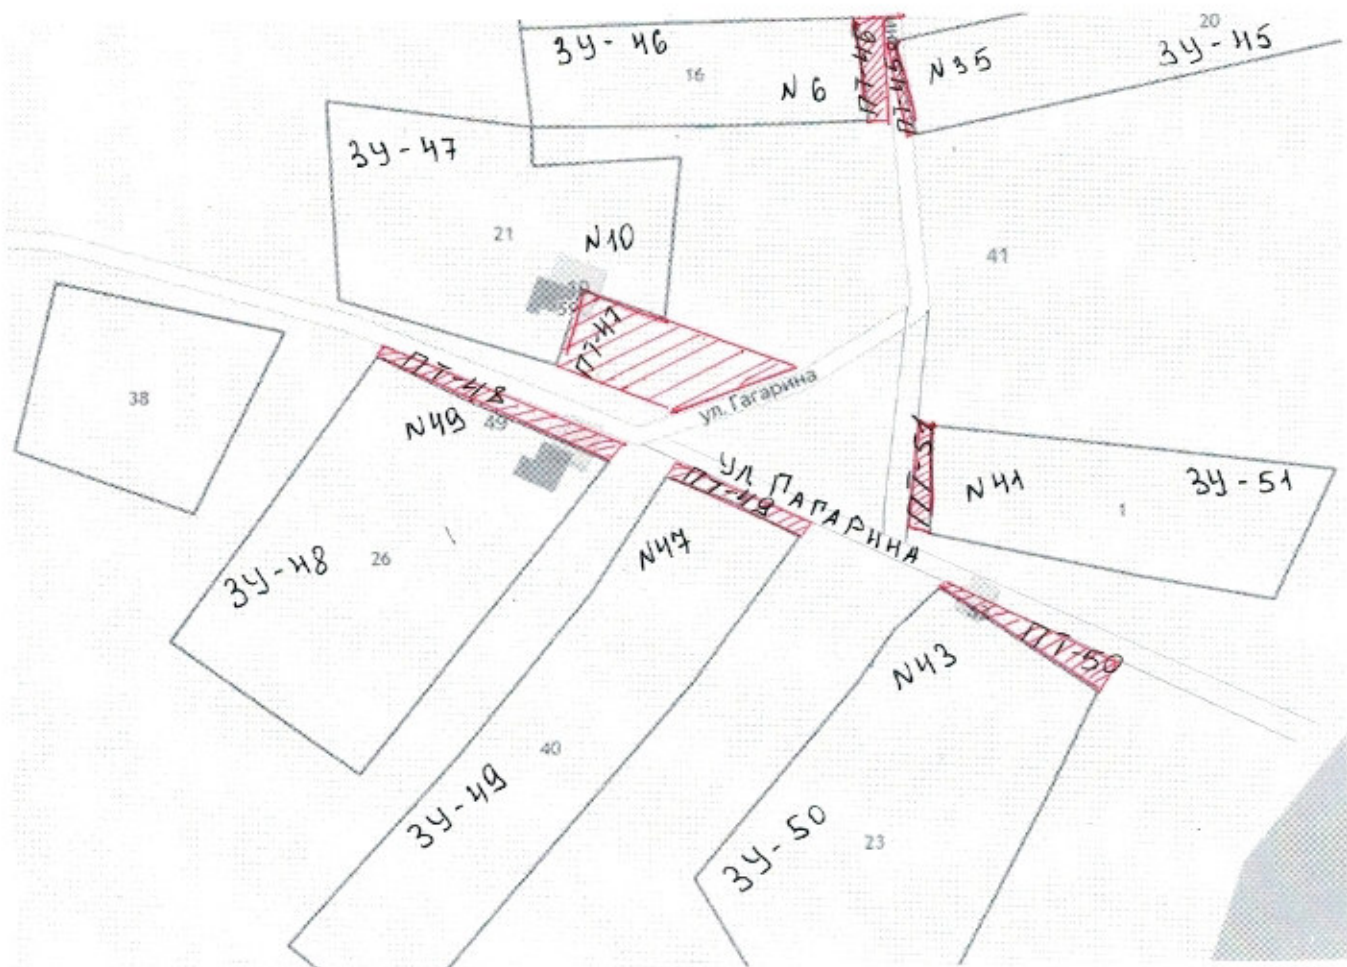

Адрес: Воронежская область, Калачеевский район, с.Семеновка, ул. Гагарина, д.35
Площадь прилегающей территории: __57 кв. м.__ (ширина 3м длина 19м)
Кадастровый номер земельного участка 36:10:340001:20

Адрес: Воронежская область, Калачеевский район, с.Семеновка, ул. Гагарина, д.6
Площадь прилегающей территории: __90 кв. м.__ (ширина 4м длина 20м)
Кадастровый номер земельного участка 36:10:340001:16

Адрес: Воронежская область, Калачеевский район, с.Семеновка, ул. Гагарина, д.10
Площадь прилегающей территории: __300 кв. м.__ (ширина 12м длина 25м)
Кадастровый номер земельного участка 36:10:340001:21

Адрес: Воронежская область, Калачеевский район, с.Семеновка, ул. Гагарина, д.49
Площадь прилегающей территории: __159 кв. м.__ (ширина 3м длина 53м)
Кадастровый номер земельного участка 36:10:340002:26

Адрес: Воронежская область, Калачеевский район, с.Семеновка, ул. Гагарина, д.47
Площадь прилегающей территории: __155 кв. м.__ (ширина 5м длина 31м)
Кадастровый номер земельного участка 36:10:340002:40

Адрес: Воронежская область, Калачеевский район, с.Семеновка, ул. Гагарина, д.43
Площадь прилегающей территории: __160 кв. м.__ (ширина 4м длина 40м)
Кадастровый номер земельного участка 36:10:340002:23

Адрес: Воронежская область, Калачеевский район, с.Семеновка, ул. Гагарина, д.41
Площадь прилегающей территории: __63 кв. м.__ (ширина 3м длина 21м)
Кадастровый номер земельного участка 36:10:3400001:1

- прилегающая территория
- земельный участок