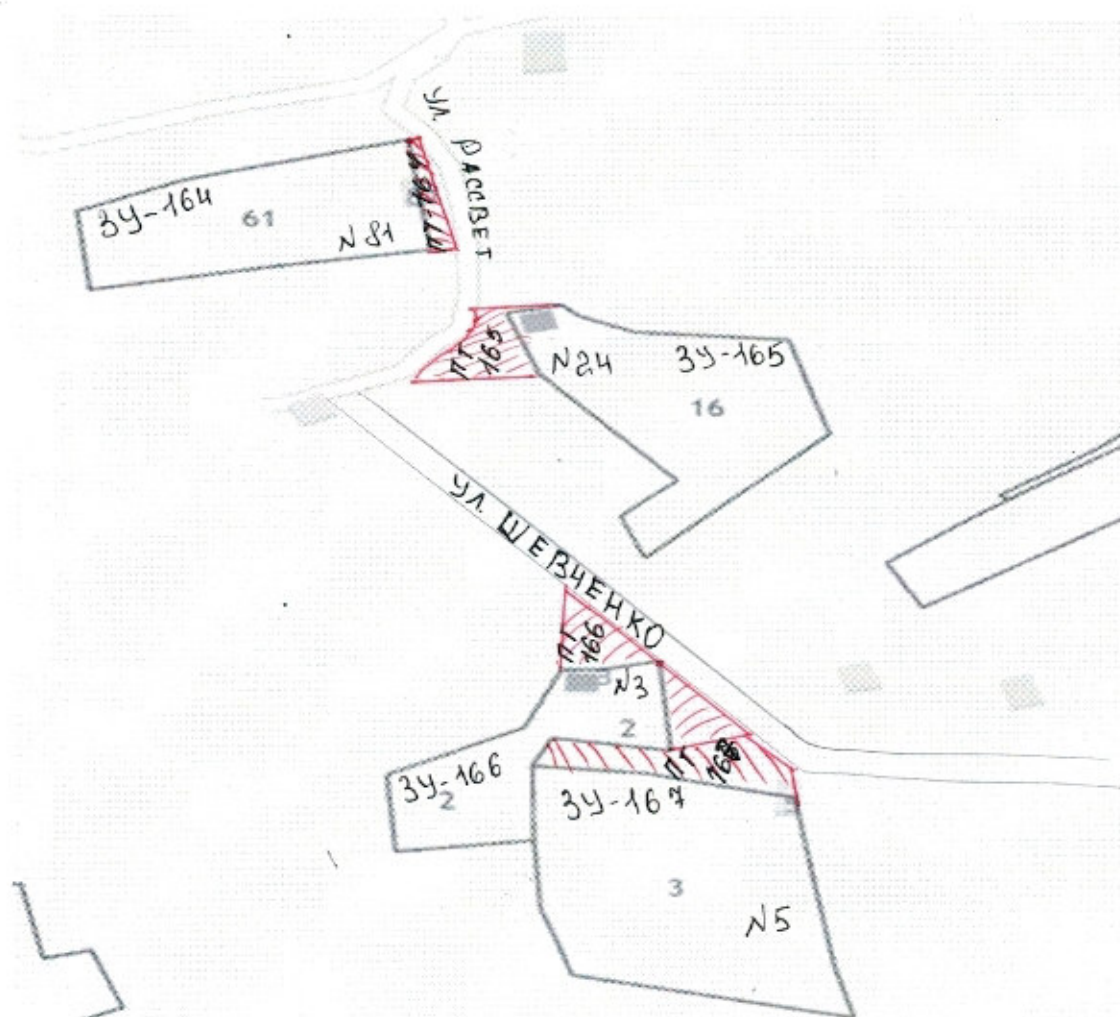

Адрес: Воронежская область, Калачеевский район с.Семеновка, ул. Рассвет, д.81

Площадь прилегающей территории: 246 кв. м. (ширина 6 м длина 41 м)

Кадастровый номер земельного участка 36:10:3400010:61

Адрес: Воронежская область, Калачеевский район, с.Семеновка, ул. Рассвет, д.24

Площадь прилегающей территории: 136 кв. м (ширина 8 м длина 17 м)

Кадастровый номер земельного участка 36:10:3400009:16

Адрес: Воронежская область, Калачеевский район с.Семеновка, ул. Шевченко, д.3

Площадь прилегающей территории: 165 кв. м. (ширина 5 м длина 33 м)

Кадастровый номер земельного участка 36:10:3400009:2

Адрес: Воронежская область, Калачеевский район, с.Семеновка, ул. Шевченко, д.5

Площадь прилегающей территории: 256 кв. м (ширина 4 м длина 64 м)

Кадастровый номер земельного участка 36:10:3400009:3

- прилегающая территория

- земельный участок