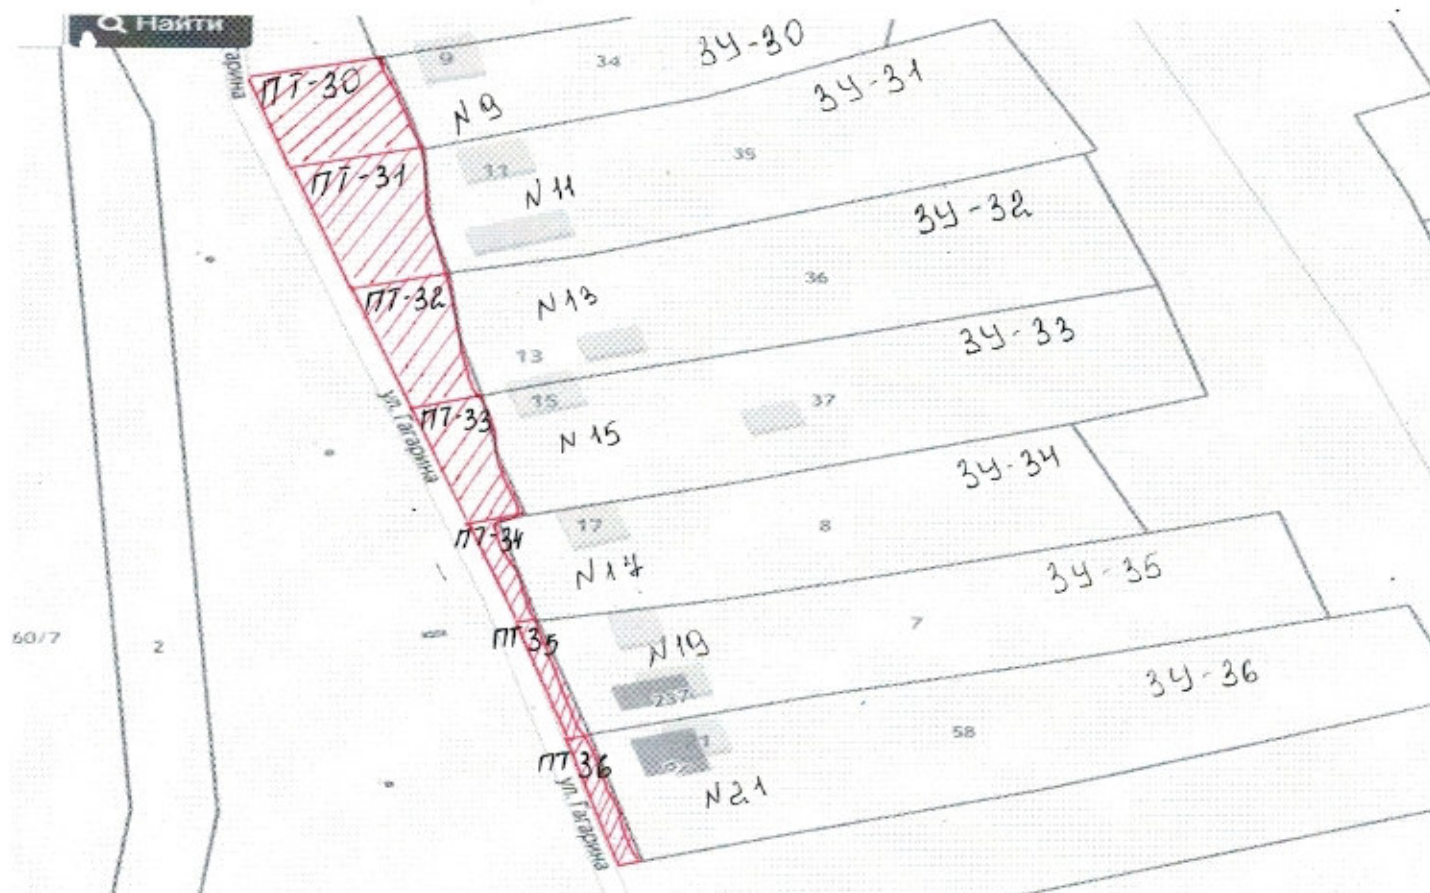

Площадь прилегающей территории: __396 кв. м.__ (ширина 12м длина 33м)

Кадастровый номер земельного участка 36:10:340001:34

Адрес: Воронежская область, Калачеевский район, с.Семеновка, ул. Гагарина, д.11

Площадь прилегающей территории: __435 кв. м.__ (ширина 15м длина 29м)

Кадастровый номер земельного участка 36:10:340001:35

Адрес: Воронежская область, Калачеевский район, с.Семеновка, ул. Гагарина, д.13

Площадь прилегающей территории: __324 кв. м.__ (ширина 12м длина 27м)

Кадастровый номер земельного участка 36:10:340001:36

Адрес: Воронежская область, Калачеевский район, с.Семеновка, ул. Гагарина, д.15

Площадь прилегающей территории: __390 кв. м.__ (ширина 13м длина 30м)

Кадастровый номер земельного участка 36:10:3400001:37

Адрес: Воронежская область, Калачеевский район, с.Семеновка, ул. Гагарина, д.17

Площадь прилегающей территории: __140 кв. м.__ (ширина 5м длина 28м)

Кадастровый номер земельного участка 36:10:340001:8

Адрес: Воронежская область, Калачеевский район, с.Семеновка, ул. Гагарина, д.19

Площадь прилегающей территории: __155 кв. м.__ (ширина 5м длина 31м)

Кадастровый номер земельного участка 36:10:340001:7

Адрес: Воронежская область, Калачеевский район, с.Семеновка, ул. Гагарина, д.21

Площадь прилегающей территории: __175 кв. м.__ (ширина 5м длина 35м)

Кадастровый номер земельного участка 36:10:340001:58

- прилегающая территория

- земельный участок