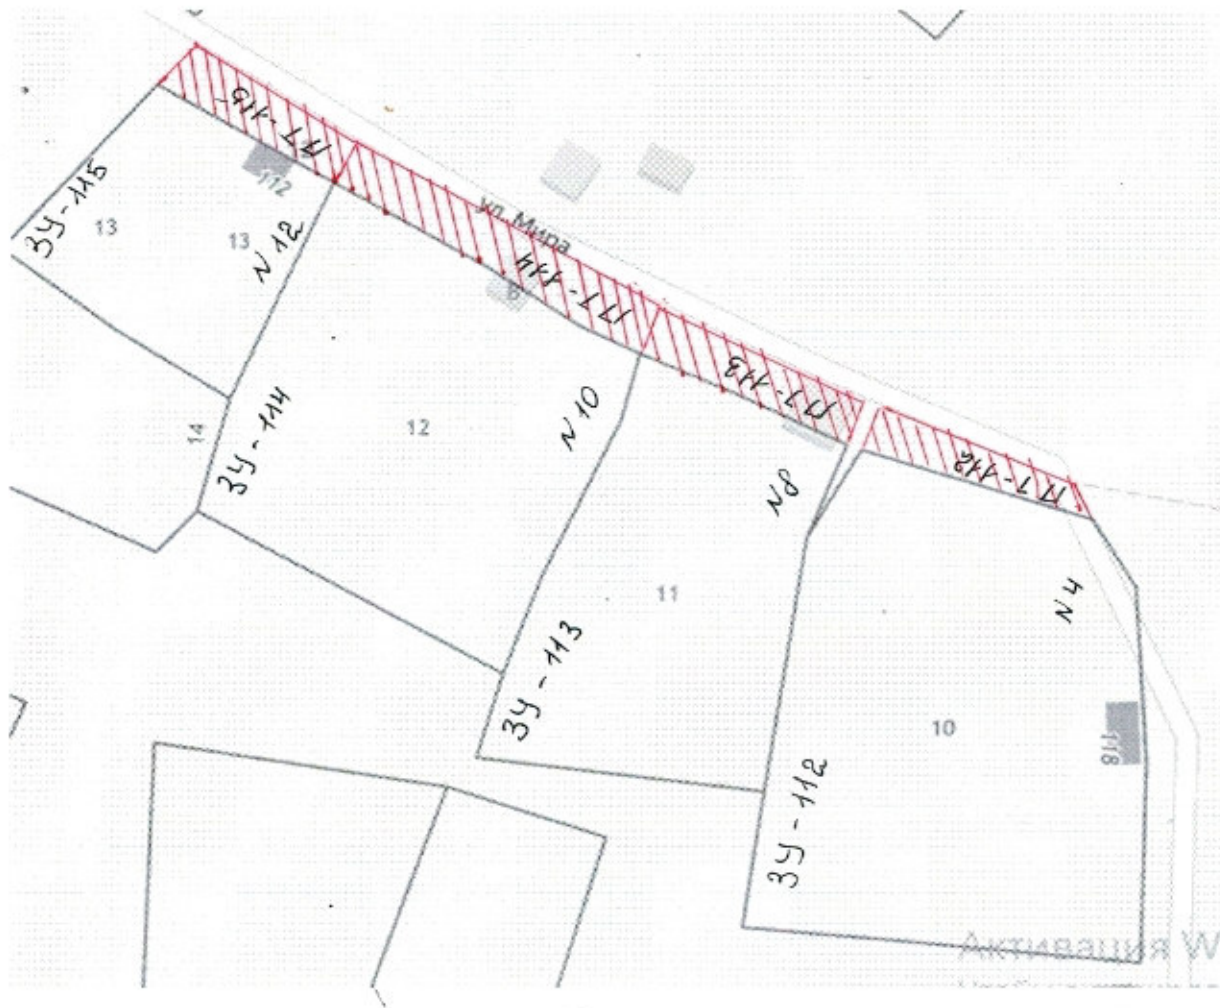

Адрес: Воронежская область, Калачеевский район с.Семеновка, ул. Мира, д.4

Площадь прилегающей территории: _168 кв. м._ (ширина 42 м длина 4 м)

Кадастровый номер земельного участка 36:10:3400010:10

Адрес: Воронежская область, Калачеевский район, с.Семеновка, ул. Мира, д.8

Площадь прилегающей территории: _156 кв. м._ (ширина 39 м длина 4 м)

Кадастровый номер земельного участка 36:10:3400010:11

Адрес: Воронежская область, Калачеевский район, с.Семеновка, ул. Мира, д.10

Площадь прилегающей территории: _189 кв. м._ (ширина 63 м длина 3 м)

Кадастровый номер земельного участка 36:10:3400010:12

Адрес: Воронежская область, Калачеевский район, с.Семеновка, ул. Мира, д.12

Площадь прилегающей территории: _1611 кв. м._ (ширина 37 м длина 3 м)

Кадастровый номер земельного участка 36:10:3400010:13

- прилегающая территория
 - земельный участок