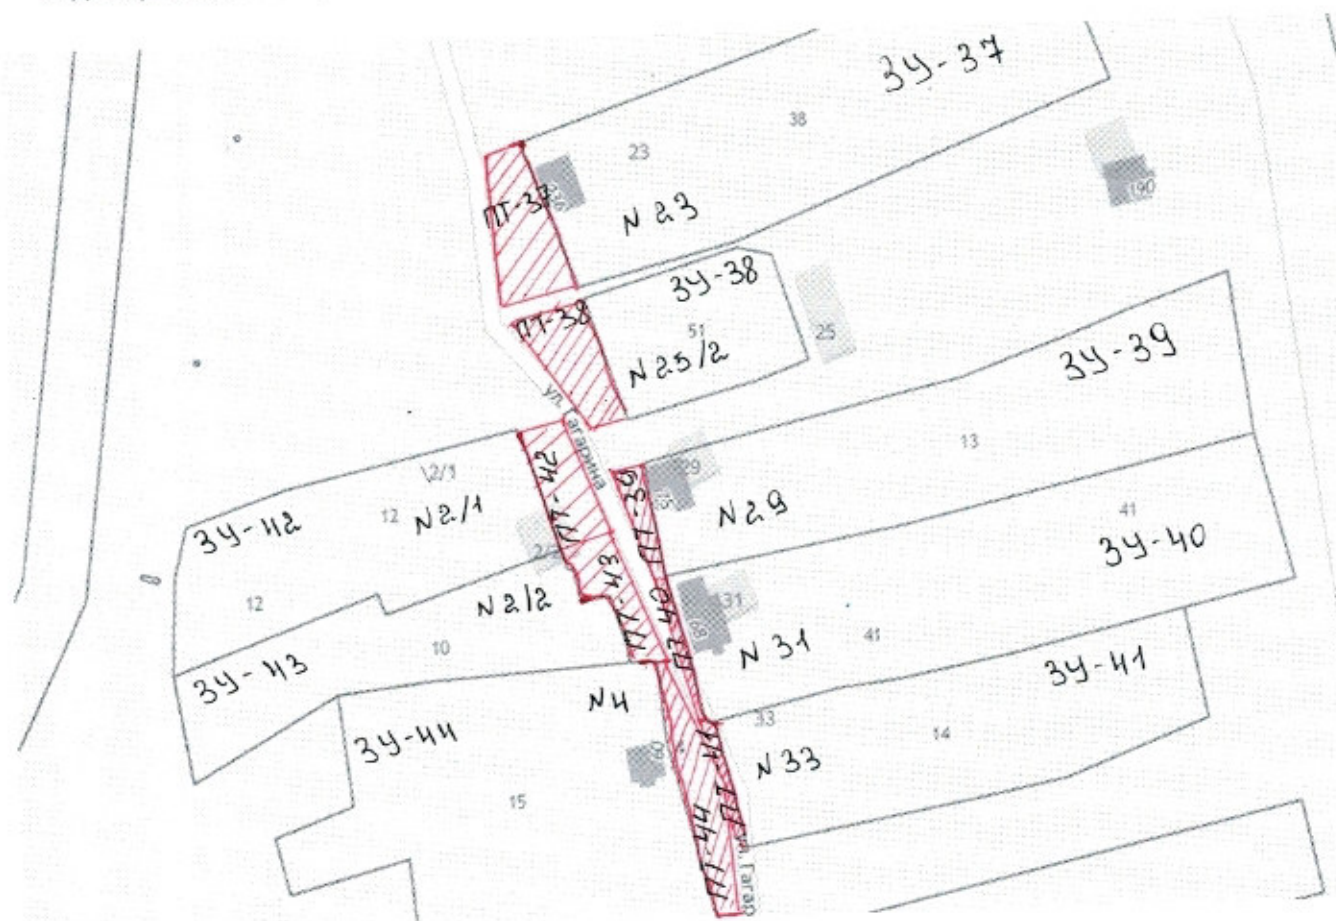

Адрес: Воронежская область, Калачеевский район, с.Семеновка, ул. Гагарина, д.23
Площадь прилегающей территории: __272 кв. м. (ширина 8м длина 34м)
Кадастровый номер земельного участка 36:10:340001:38
Адрес: Воронежская область, Калачеевский район, с.Семеновка, ул. Гагарина, д.25/2
Площадь прилегающей территории: __196 кв. м. (ширина 7м длина 28м)
Кадастровый номер земельного участка 36:10:340001:51
Адрес: Воронежская область, Калачеевский район, с.Семеновка, ул. Гагарина, д.29
Площадь прилегающей территории: __168 кв. м. (ширина 7м длина 24м)
Кадастровый номер земельного участка 36:10:340001:13
Адрес: Воронежская область, Калачеевский район, с.Семеновка, ул. Гагарина, д.31
Площадь прилегающей территории: __128 кв. м. (ширина 4м длина 32м)
Кадастровый номер земельного участка 36:10:340001:41
Адрес: Воронежская область, Калачеевский район, с.Семеновка, ул. Гагарина, д.33
Площадь прилегающей территории: __81 кв. м. (ширина 3м длина 27м)
Кадастровый номер земельного участка 36:10:340001:14
Адрес: Воронежская область, Калачеевский район, с.Семеновка, ул. Гагарина, д.2/1
Площадь прилегающей территории: __117 кв. м. (ширина 3м длина 39м)
Кадастровый номер земельного участка 36:10:340001:12
Адрес: Воронежская область, Калачеевский район, с.Семеновка, ул. Гагарина, д.2/2
Площадь прилегающей территории: __336 кв. м. (ширина 12м длина 28м)
Кадастровый номер земельного участка 36:10:340001:10
Адрес: Воронежская область, Калачеевский район, с.Семеновка, ул. Гагарина, д.4
Площадь прилегающей территории: __116 кв. м. (ширина 2м длина 58м)
Кадастровый номер земельного участка 36:10:3400001:15

- прилегающая территория
- земельный участок