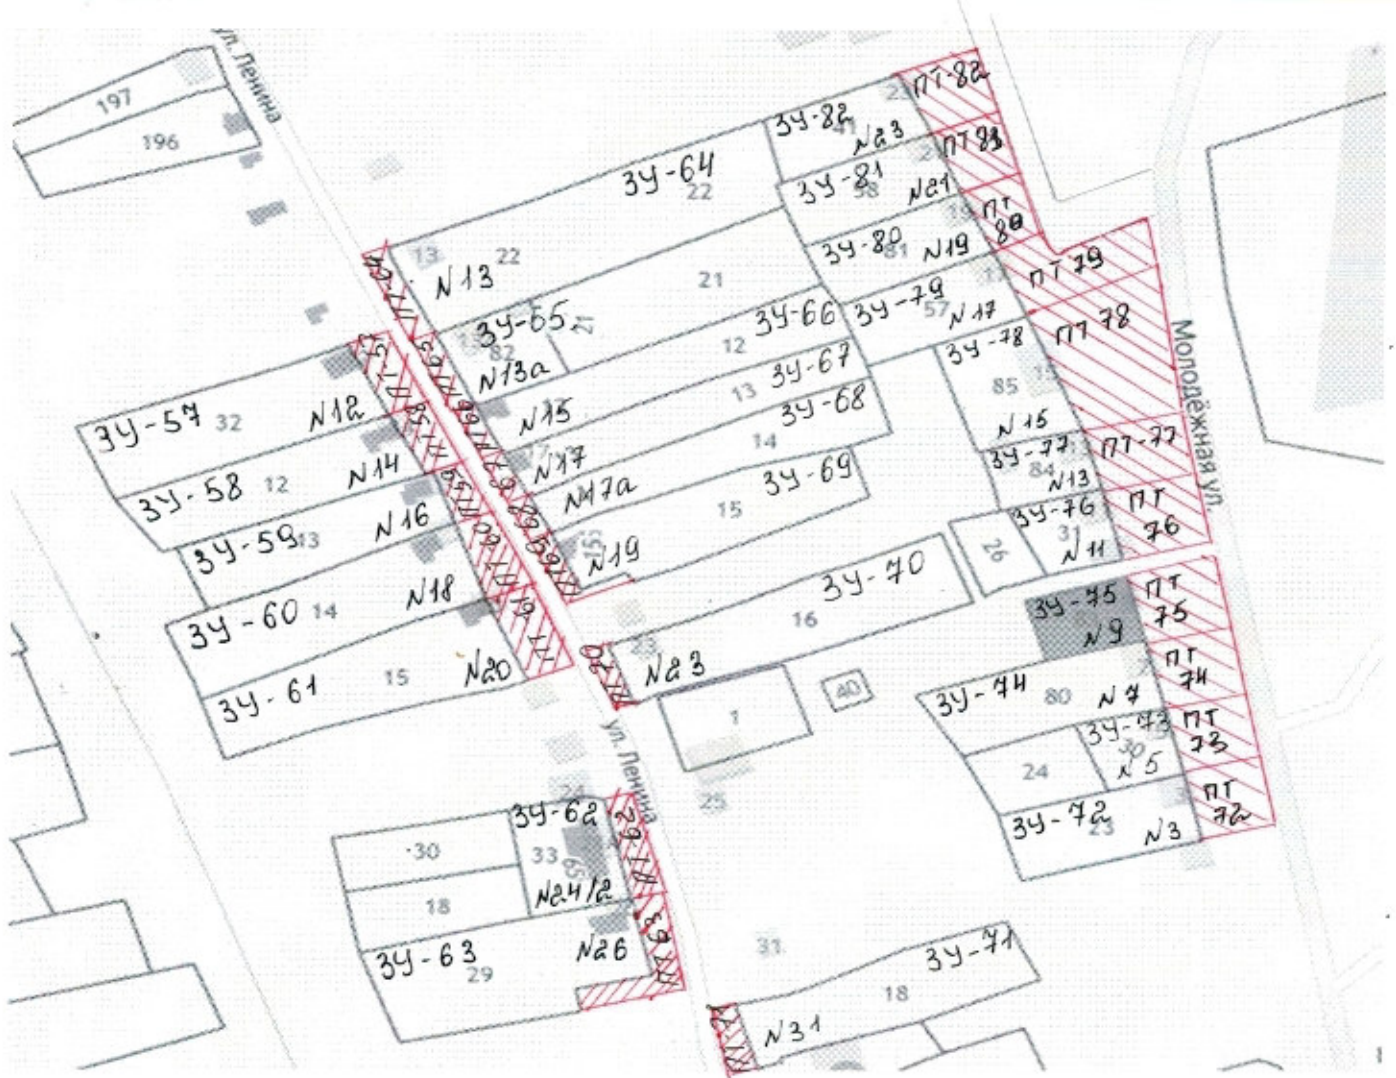

- прилегающая территория
- земельный участок